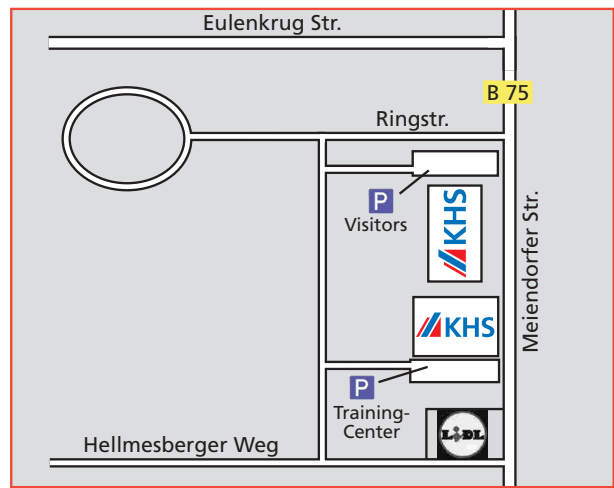

Your way to KHS Corpoplast

Meindorfer Str. 203
22145 Hamburg

Tel.: +49 40 67 907-0
Fax: +49 40 67 907-100
info@khs.com