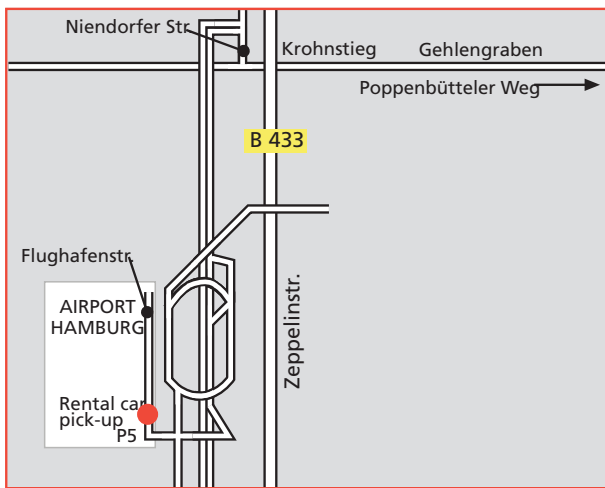

Your way to KHS Corpoplast

Meindorfer Str. 203
22145 Hamburg

Tel.: +49 40 67 907-0
Fax: +49 40 67 907-100
info@khs.com