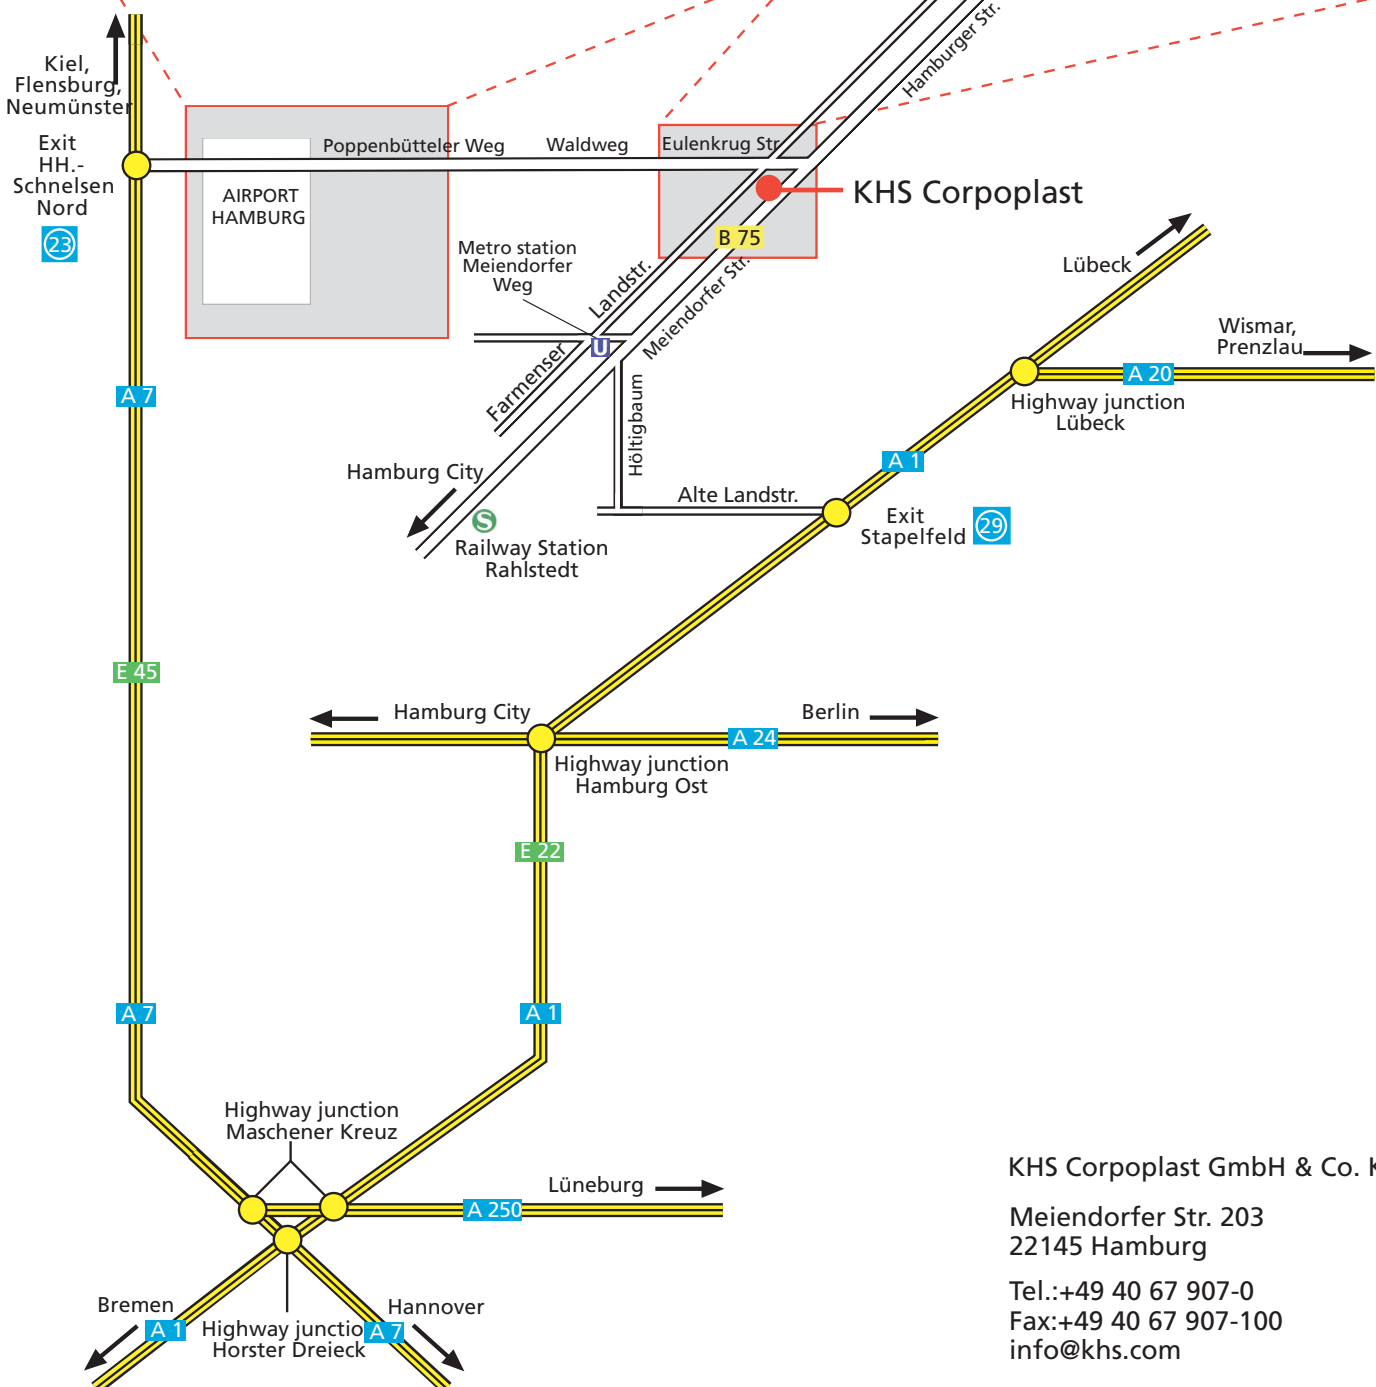

Your way to KHS Corpoplast

Meindorfer Str. 203
22145 Hamburg

Tel.: +49 40 67 907-0
Fax: +49 40 67 907-100
info@khs.com